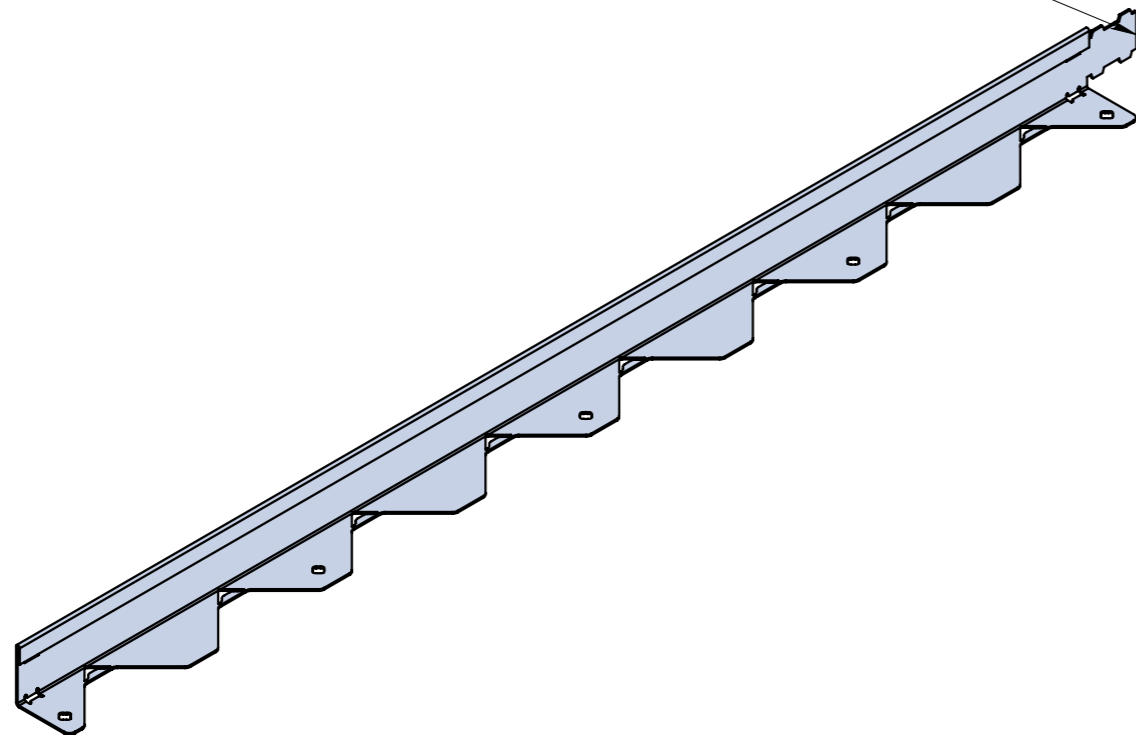

пластина з'єднувальна
(відламується при монтажі)

1. Розміри для довідок;
2. Виробник залишає за собою право без повідомлення споживача вносити зміни в конструкцію виробів для поліпшення їх технологічних і експлуатаційних параметрів, що не вплине на якість та властивості виробу.

РОЗМІРИ ВКАЗАНО В МІЛІМЕТРАХ		ПОКРИТТЯ:		ГОСТРІ КРОМКИ ТА КРАЇ ПРИТУПИТИ		НЕ МАСШТАБУВАТИ КРЕСЛЕННЯ		ВЕРСІЯ	
ДОПУСКИ: ISO 2768-c									
ЛІНІЙНІ:								НАЙМЕНУВАННЯ:	
КУТОВІ:						Бордюр алюмінієвий L-тип Н50			
ВИКОН.	М.АГ	ПІДПИС	ДАТА			АРТИКУЛ:		А3	
ПЕРЕВ.	М.ЮМ		15.07.22			945001			
Т.КОНТ.	М.ДК								
Н.КОНТ.				МАТЕРІАЛ:					
ЗАТВЕР.				Алюміній					
				МАСА: 0.39 кг		МАСШТАБ: 1:5		ЛИСТ 1 з 4	